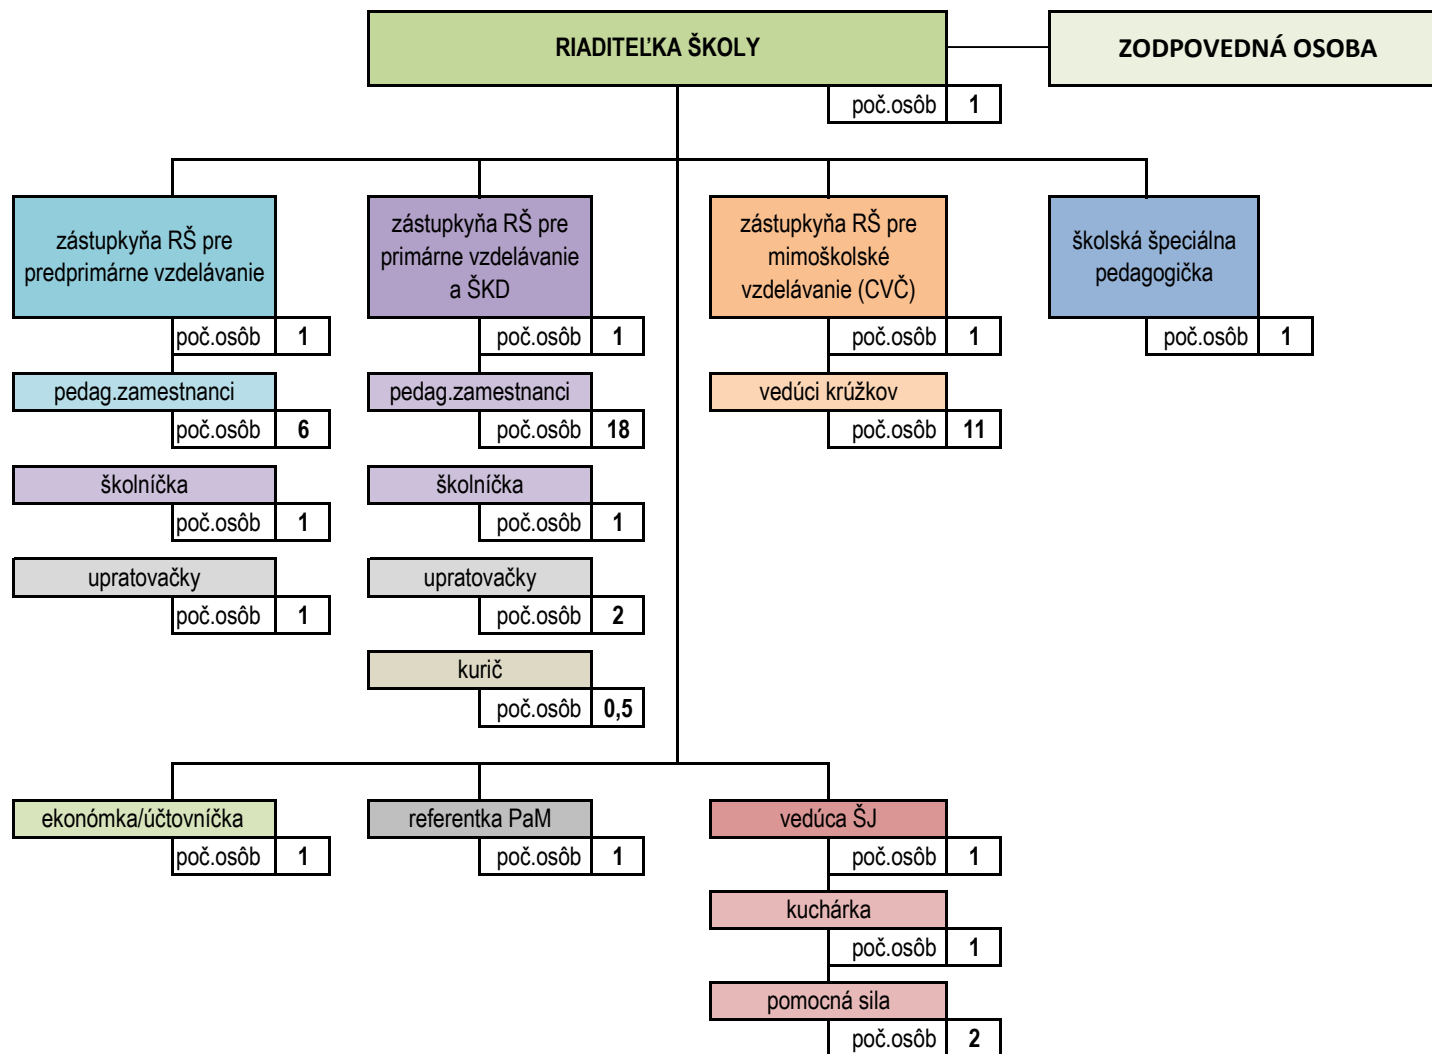

**Organizačná štruktúra podľa úväzkov a počtu zamestnancov**

**Celkový počet zamestnancov: 51,5**